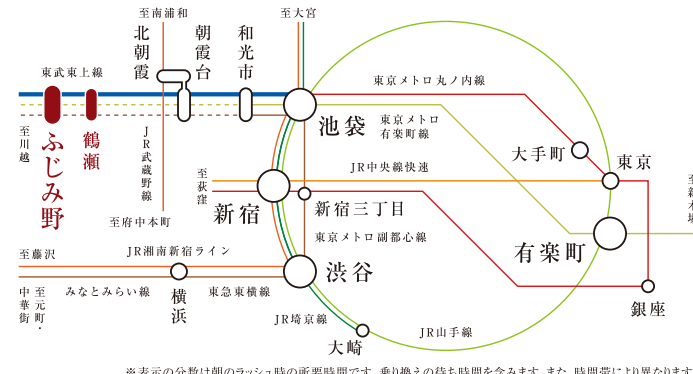

TRAIN ACCESS

東武東上線「ふじみ野」駅より

「池袋」駅へ…**直通 29分**
 東武東上線急行利用

「新宿」駅へ…**37分**
 東武東上線急行利用「池袋」駅でJR湘南新宿ラインに乗り換え

「渋谷」駅へ…**44分**
 東武東上線急行利用「池袋」駅でJR湘南新宿ライン快速に乗り換え

「有楽町」駅へ…**56分**
 東武東上線急行利用「池袋」駅で東京メトロ有楽町線に乗り換え

※表示の分数は朝のラッシュ時の所要時間です。乗り換える待ち時間を含みます。また、時間帯により異なります。

BUS ACCESS

※現地から駅までのバス乗車時間は朝のラッシュ時の所要時間です。時間帯により異なります。※バス停までの徒歩所要時間(距離)は、「最も近い号線を起点」に計測しております。徒歩所要時間は80mを1分として計算、端数は切り上げています。

通勤がさらに快適に
TJライナー

朝の通勤時間帯と夜にのみ運行する「TJライナー」は、ふじみ野駅と池袋駅間をノンストップで繋ぎます。ゆったりと座れるクロスシートは全席指定で、乗車時間で仕事の疲れを癒やしたり自分時間として活用できます。