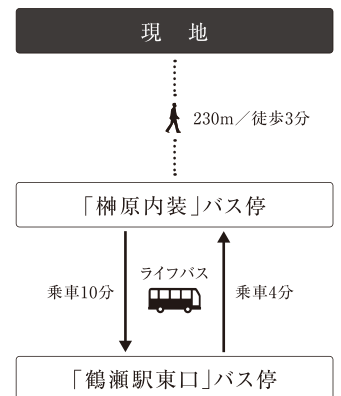

TRAIN ACCESS

東武東上線「ふじみ野」駅より

「池袋」駅へ…**直通 29分**
 東武東上線急行利用

「新宿」駅へ…**37分**
 東武東上線急行利用「池袋」駅でJR湘南新宿ラインに乗り換え

「渋谷」駅へ…**44分**
 東武東上線急行利用「池袋」駅でJR湘南新宿ライン快速に乗り換え

「有楽町」駅へ…**56分**
 東武東上線急行利用「池袋」駅で東京メトロ有楽町線に乗り換え

※表示の分数は朝のラッシュ時の所要時間です。乗り換える待ち時間を含みます。また、時間帯により異なります。

BUS ACCESS

※現地から駅までのバス乗車時間は朝のラッシュ時の所要時間です。時間帯により異なります。※バス停までの徒歩所要時間(距離)は、「最も近い号線を起点」に計測しております。徒歩所要時間は80mを1分として計算、端数は切り上げています。

通勤がさらに快適に
TJライナー

朝の通勤時間帯と夜にのみ運行する「TJライナー」は、ふじみ野駅と池袋駅間をノンストップで繋ぎます。ゆったりと座れるクロスシートは全席指定で、乗車時間で仕事の疲れを癒やしたり自分時間として活用できます。