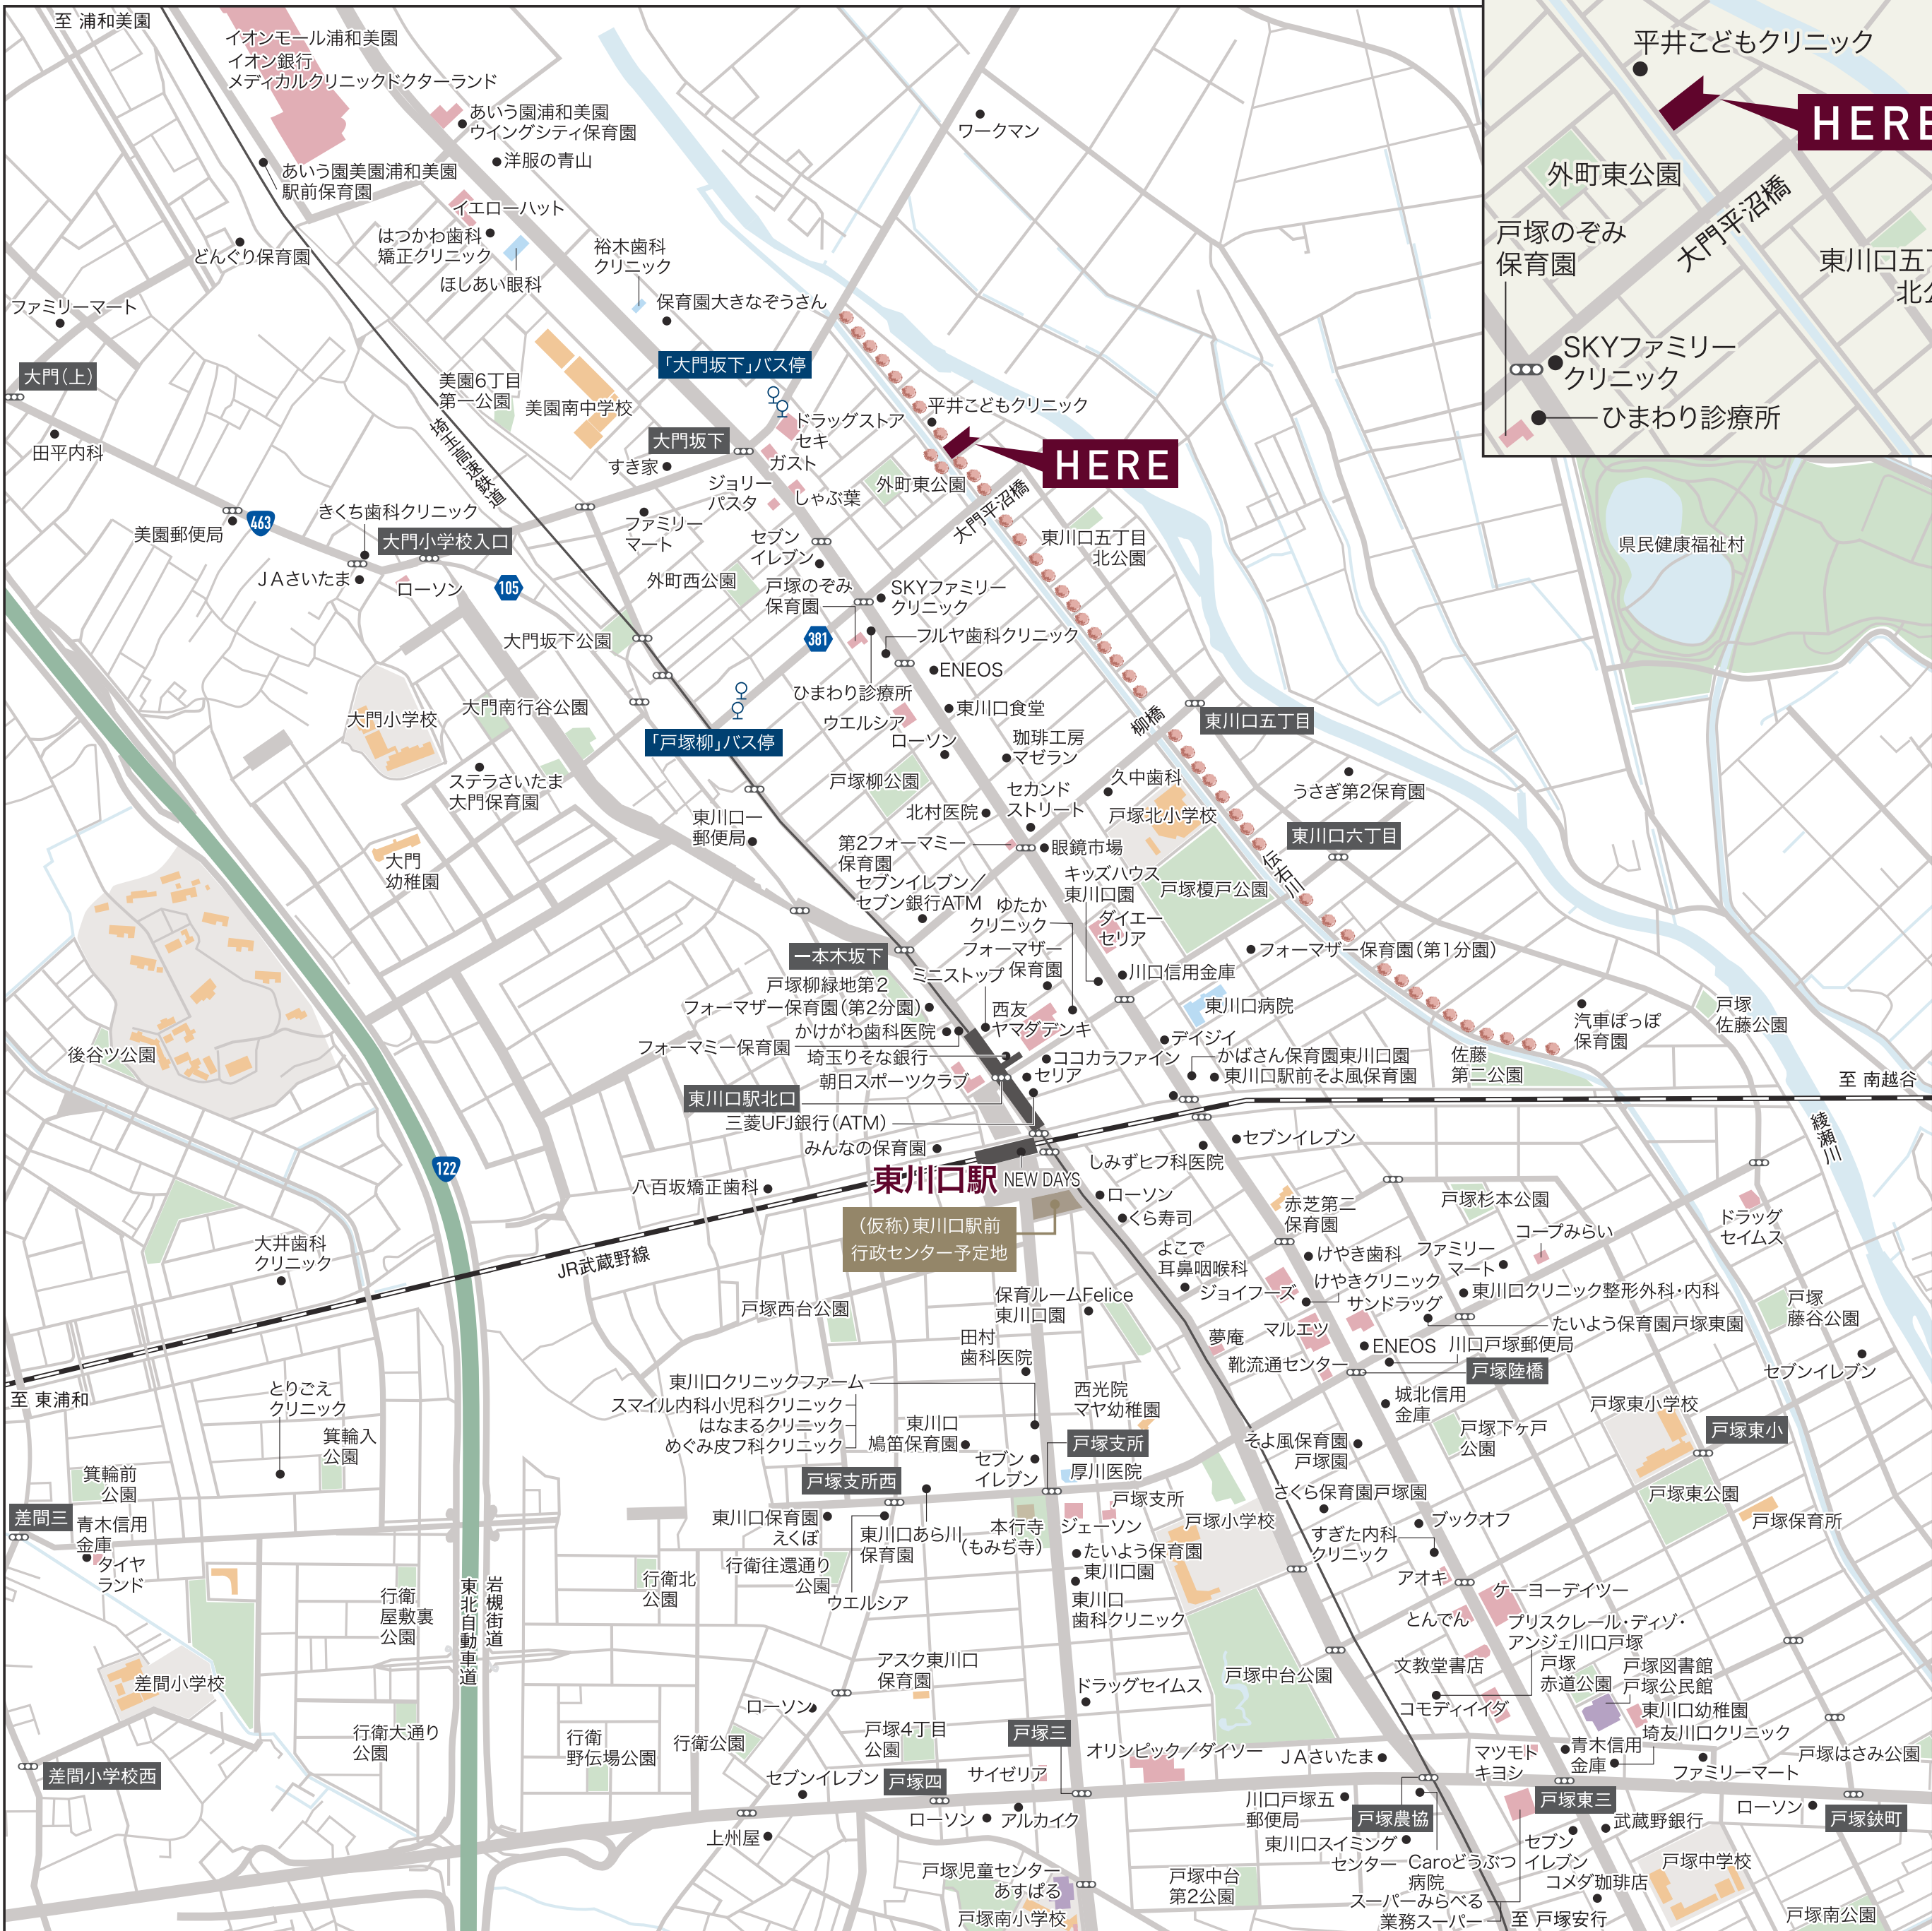

2 路線 2 駅 利用 可能 な 快 適 な ア ク セ ス 。 小 学 校 も 徒 歩 10 分 に あ る 住 環 境 が 魅 力

カーナビをご利用の際は「埼玉県川口市東川口5丁目29」付近でご入力下さい。

※現地は上記付近となります。機種により対応出来ない場合がございます。