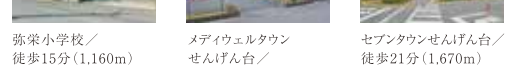

サステイナブルなコミュニティは住む人を幸せにする®

住まい価値創造企業
POLUS
ポラスグループ

■宅建業 国土交通大臣(4)第6871号
■(公社)埼玉県宅地建物取引業協会会員
■(公社)首都圏不動産公正取引協議会加盟

中央グリーンの開発株式会社
本店 〒343-0845 埼玉県越谷市南越谷1-2905-3 TEL.048-990-8010

お問い合わせはこちらまで【携帯電話からもOK!】
0120-65-2381

ポラスの分譲住宅
www.polus-green.com