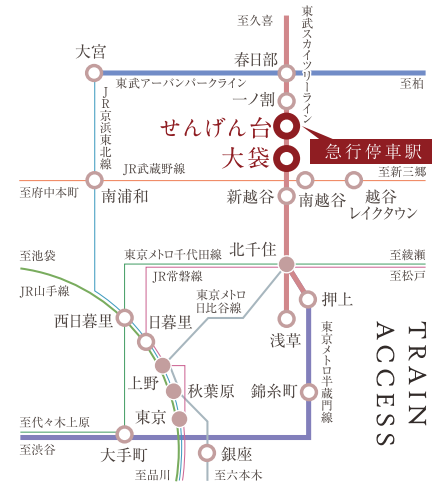

SHOPPING

- ローソン 越谷下間久里仲田店 190m (徒歩 3分)
- ファミリーマート 越谷弥十郎店 290m (徒歩 4分)
- 業務スーパー センげん台店 590m (徒歩 8分)
- 街のおもしろ市場 スマイルオン 630m (徒歩 8分)
- マツモトキヨシ 弥十郎店 630m (徒歩 8分)
- ダイレックス 下間久里店 690m (徒歩 9分)
- ビッグ・エー 弥十郎店 710m (徒歩 9分)
- ジャパンミート卸売市場 越谷店 / セリア ジャパンミート越谷店 720m (徒歩 9分)
- ダイソー 越谷弥十郎店 760m (徒歩10分)
- ドラッグストアセキ 弥十郎店 770m (徒歩10分)
- スーパーバリュー 越谷店 840m (徒歩11分)
- ロピア 越谷大里店 / コナンPRO 越谷大里店 860m (徒歩11分)
- ケーズデンキ 越谷店 910m (徒歩12分)
- セブントウンせんげん台(ヨークフーズ・マツモトキヨシ・ニトリデコホーム・ダイソー他) 1.670m (徒歩21分)

BANK&POST OFFICE

- JA越谷市 北支店 240m (徒歩 3分)
- 武蔵野銀行 大袋支店 820m (徒歩11分)
- 越谷大里郵便局 940m (徒歩12分)
- 埼玉縣信用金庫 大袋支店 1.360m (徒歩17分)
- 川口信用金庫 せんげん台支店 1.370m (徒歩18分)
- 栃木銀行 せんげん台支店 1.570m (徒歩20分)

MEDICAL

- 山本歯科医院 90m (徒歩 2分)
- メディウエルタウンせんげん台(おか内科クリニック / むろた皮フ科 / まつえ眼科 / まくり歯科クリニック) 620m (徒歩 8分)
- こしがや健康クリニック(内科・小児科・アレルギー科・皮膚科・呼吸器科・循環器科・心療内科・リハビリテーション科) 630m (徒歩 8分)
- まくり整形外科クリニック 810m (徒歩11分)
- たかはしキッズクリニック 920m (徒歩12分)
- 関医院(内科・消化器内科・皮膚科) 990m (徒歩13分)
- えのもと整形外科クリニック 1.010m (徒歩13分)
- 順天堂越谷病院 2.180m (徒歩28分)

PARK & PUBLIC

- しらこぼと自治会館公園 360m (徒歩 5分)
- 小俣公園 390m (徒歩 5分)
- ラクダとゾウの公園 440m (徒歩 6分)
- 桜井地区センター・公民館 あすばる 640m (徒歩 8分)
- 弥十郎公園 650m (徒歩 9分)
- 大里第一公園 720m (徒歩 9分)
- 間久里第五公園 1.120m (徒歩14分)
- 越谷市立児童館コスモス 1.150m (徒歩15分)
- 大杉公園 1.180m (徒歩15分)
- 越谷市立北体育館 1.390m (徒歩18分)

ACCESS

- 東武スカイツリーライン「せんげん台」駅 1.910m (徒歩24分)
- 東武スカイツリーライン「大袋」駅 1.550m (徒歩20分)
- 急ぎバス「下間久里東」バス停 70m (徒歩 1分)
- 「下間久里東バス停」→「せんげん台」バス停: 乗車12分
- 急ぎバス「下間久里東」バス停 160m (徒歩 2分)
- 「せんげん台駅」→「下間久里東」バス停: 乗車4分

※各施設までの徒歩所要時間(距離)は、
「最も近い号機を起点」として計測しております。
※徒歩分数は80mを1分として計算、
端数は切り上げています。
※現地から駅までのバス乗車時間は
朝のラッシュ時の所要時間です。時間帯により異なります。
※自転車の所要時間は実測です。
※掲載の写真は2023年3月に、現地周辺を撮影したものです。