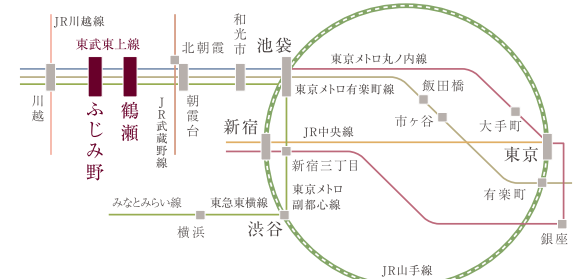

駅の周辺には駐輪場も豊富にあり、駅へ自転車でも気軽に赴けます。

「ふじみ野」駅周辺
駐輪場 **12ヶ**以上

「鶴瀬」駅周辺
駐輪場 **10ヶ**以上

TJライナーで通勤がさらに快適に

朝の通勤時間帯と夜にのみ運行する「TJライナー」は、ふじみ野駅と池袋駅間をノンストップで繋ぎます。ゆったりと座れるクロスシートは全席指定です。

※乗車券の他に座席指定券 (有料) が必要です。

TRAIN ACCESS

東武東上線/急行停車・TJライナー「ふじみ野」駅より

「池袋」駅へ **31分**

東武東上線急行利用
「池袋」駅でJR埼京線に乗換

「新宿」駅へ **41分**

東武東上線急行利用
「池袋」駅でJR埼京線に乗換

「渋谷」駅へ **46分**

東武東上線急行利用
「池袋」駅でJR埼京線に乗換

「東京」駅へ **52分**

東武東上線急行利用
「池袋」駅で東京メトロ丸ノ内線に乗換