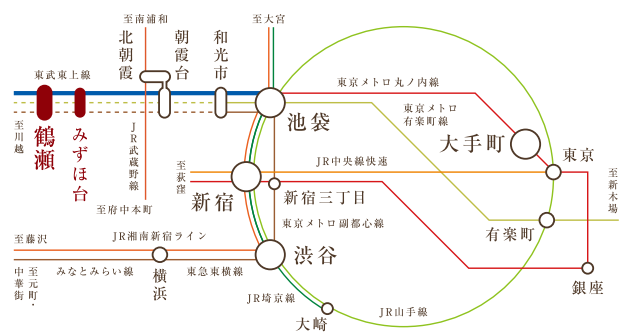

TRAIN ACCESS

東武東上線「鶴瀬」駅より

「池袋」駅へ …… 33分

「新宿」駅へ …… 44分

東武東上線利用
「和光市」駅で東京メトロ副都心線通勤急行に乗り換え

東武東上線利用
「和光市」駅で東京メトロ副都心線通勤急行に乗り換え
「新宿三丁目」駅で東京メトロ丸の内線に乗り換え

「渋谷」駅へ …… 46分

「大手町」駅へ …… 52分

東武東上線利用
「和光市」駅で東京メトロ副都心線通勤急行に乗り換え

東武東上線利用
「和光市」駅で東京メトロ副都心線通勤急行に乗り換え
「池袋」駅で東京メトロ丸の内線に乗り換え

※表示の分数は朝のラッシュ時の所要分數です。乗り換える待ち時間を含みます。また、時間帯により異なります。

サステイナブルなコミュニティは住む人を幸せにする®

住まい価値創造企業
POLUS
ポラスグループ

〒830 東京都国土交通大臣(4)第6871号
 ■(公社)全国宅地建物取引業協会会員
 ■(公社)埼玉県宅地建物取引業協会会員
 ■(公社)首都圏不動産公正取引協議会加盟
中央グリーン開発株式会社
 和光事業所 〒351-0112 埼玉県和光市丸山台1-4-3 ウェルデ和光4F TEL.048-451-7755