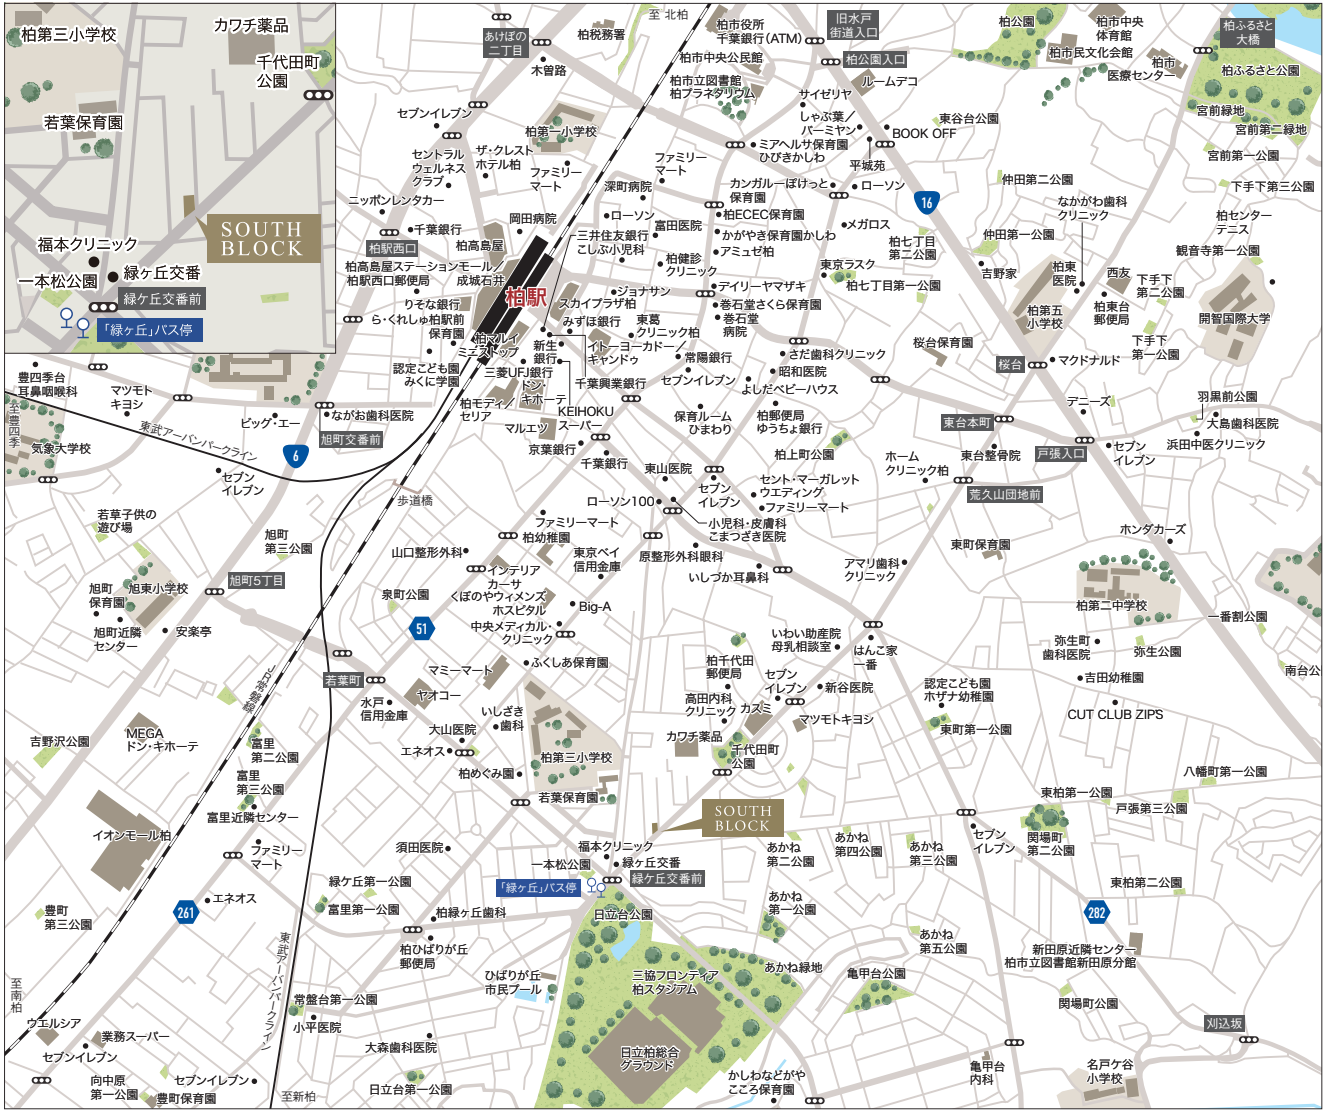

HITO-TO-K

KASHIWA

SOUTH BLOCK ひととき 柏 サウスブロック

LOCATION MAP 「柏」駅の利便性と豊かな緑に恵まれた魅力的な住環境

カーナビをご利用の方は
右記をご入力下さい。
※場所は現地付近となります。
機種によって対応できない場合があります。

「千葉県柏市千代田2丁目12-25」付近にご入力下さい。

LIFE INFORMATION

最寄りの施設をPick up

EDUCATION

- 柏第三小学校 530m(徒歩 7分)
- 柏第二中学校 1,240m(徒歩16分)
- 若葉保育園 260m(徒歩 4分)
- ふくしあ保育園 610m(徒歩 8分)
- 柏めぐみ園 410m(徒歩 6分)
- 柏幼稚園 830m(徒歩11分)
- 認定こども園 ホザナ幼稚園 960m(徒歩12分)

SHOPPING

- カスミ フードスクエア 柏千代田店 320m(徒歩 4分)
- カワチ薬品 柏中央店 320m(徒歩 4分)
- マミーマート 柏若葉町店 610m(徒歩 8分)
- Big-A 柏中央店 740m(徒歩10分)
- マツモトキヨシ 柏千代田店 460m(徒歩 6分)
- セブンイレブン 柏千代田2丁目店 470m(徒歩 6分)
- ローソンストア100 柏千代田店 880m(徒歩11分)
- ヤオコー 柏若葉町店 760m(徒歩10分)

MEDICAL

- 福本クリニック 160m(徒歩 2分)
(内科・循環器科・小児科・外科・胃腸科)
- 高田内科クリニック 350m(徒歩 5分)
- 柏緑ヶ丘歯科 580m(徒歩 8分)
- 大山医院 570m(徒歩 8分)
(内科・小児科)
- 須田医院 640m(徒歩 8分)
(総合内科・循環器内科・糖尿病内科・代謝内科)

PARK & OTHERS

- 日立台公園 170m(徒歩 3分)
- 一本松公園 210m(徒歩 3分)
- 千代田町公園 260m(徒歩 4分)
- あかね第二公園 360m(徒歩 5分)
- 三協フロンティア柏スタジアム 430m(徒歩 6分)
- あかね緑地 490m(徒歩 7分)

TRAFFIC

JR常磐線・東武アーバンパークライン

「柏」駅 1,410m(徒歩18分)

東武バス「緑ヶ丘」バス停 260m(徒歩 4分)
 (「緑ヶ丘」バス停より「柏駅東口」バス停まで乗車約15~18分)
 東武バス「緑ヶ丘」バス停 260m(徒歩 4分)
 (「柏駅東口」バス停より「緑ヶ丘」バス停まで乗車約7分)

※徒歩での所要時間は80m=1分での概算です。駅・バス停・各施設までの徒歩所要時間(距離)は、「最も早い号線を起点」に計測しております。
 ※バスの乗車時間は道路状況・時間帯により異なります。