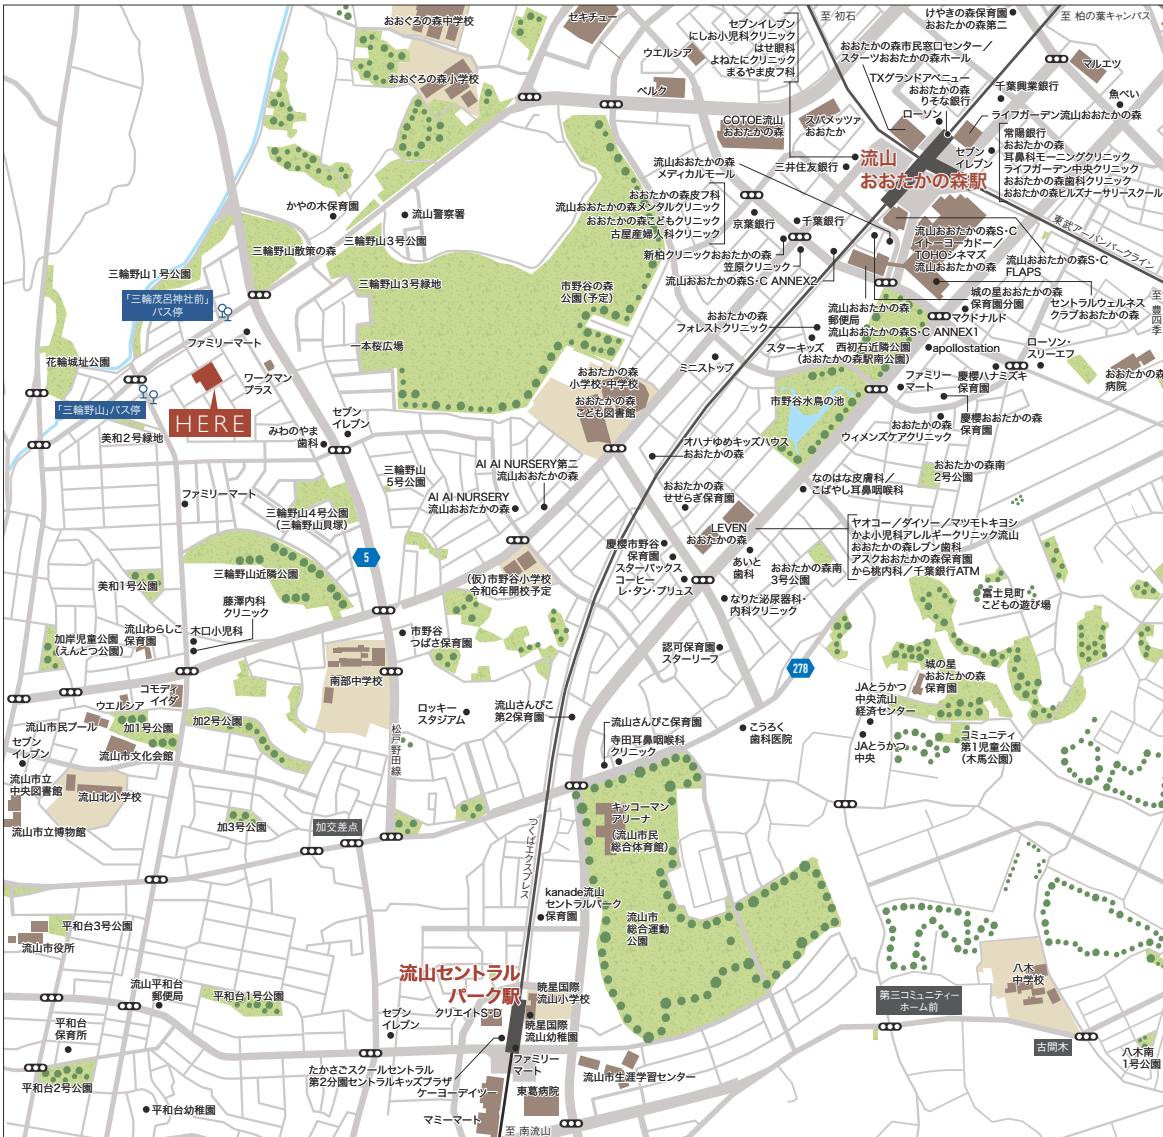

Laugh.

OTAKANOMORI

LOCATION MAP

「流山おおたかの森」駅の華やきを感じながら暮らしの便利と自然を享受できる住環境

カーナビをご利用の際は右記をご入力下さい。「千葉県流山市三輪野山3丁目15-8」付近

※場所は現地付近となります。機種によって対応できない場合があります。

LIFE INFORMATION 最寄りの施設をPick up!

	NORTH BLOCK	SOUTH BLOCK
流山北小学校	1,210m(徒歩16分)	1,170m(徒歩15分)
南部中学校	1,040m(徒歩13分)	970m(徒歩13分)
流山わらしこ保育園	870m(徒歩11分)	790m(徒歩10分)
かやの木保育園	940m(徒歩12分)	970m(徒歩13分)
市野谷つばき保育園	960m(徒歩12分)	900m(徒歩12分)
AIAI NURSERY 流山おおたかの森	1,080m(徒歩14分)	1,020m(徒歩13分)
AIAI NURSERY 第二流山おおたかの森	1,130m(徒歩15分)	1,070m(徒歩14分)

※徒歩所要時間は、1分80mで算出しております。
 ※駅・バス停・各施設までの徒歩所要時間(距離)は、「最も近い号線を起点」に計測しております。
 ※バスの乗車率は、時間帯・道路状況により異なります。
 ※道路混雑等の為、予定時刻通りに運行できないことがありますので、ご了承ください。
 ※表紙に掲載の写真はイメージです。

	NORTH BLOCK	SOUTH BLOCK
ファミリーマート 流山インター南店	170m(徒歩 3分)	210m(徒歩 3分)
ワークマンプラス 流山三輪野山店	380m(徒歩 5分)	310m(徒歩 4分)
セブンイレブン 流山三輪野山4丁目店	560m(徒歩 7分)	500m(徒歩 7分)
コモディイイダ 流山店	830m(徒歩11分)	760m(徒歩10分)
ウエルシア 流山店	920m(徒歩12分)	910m(徒歩12分)
セキチュー 流山おおたかの森店	1,410m(徒歩18分)	1,440m(徒歩18分)
LEVENおおたかの森 (ヤオコー・マツモトキヨシ・ダイソー他)	1,530m(徒歩20分)	1,470m(徒歩19分)

交通	NORTH BLOCK	SOUTH BLOCK
東武アーバンパークライン・つくばエクスプレス 「流山おおたかの森」駅	2,010m(徒歩26分)	2,050m(徒歩26分)
東武バス「三輪茂徳社前」バス停	190m(徒歩 3分)	230m(徒歩 3分)

宅建業 国土交通大臣(13)第2401号 建設業 国土交通大臣許可(特-3)第8156号 (公社)全国宅地建物取引業保証協会会員 (公社)埼玉県宅地建物取引業協会会員 (一社)全国住宅産業協会会員 (公社)首都圏不動産公正取引協議会加盟